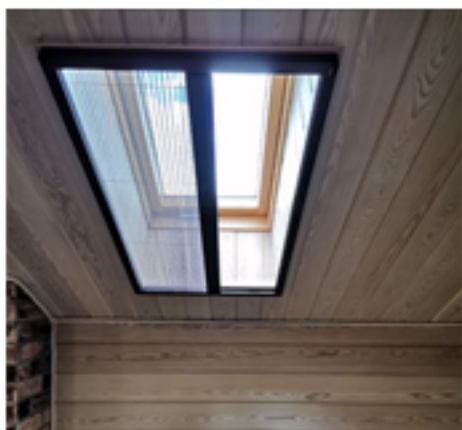

Герметично закрывает проемы больших размеров шириной до 6000 мм и высотой до 3000 мм. Подходит для беседок, террас, мансард, больших входных групп.

СЕТКА ДЛЯ ТЕРРАС

Москитная сетка Плиссе сделает вашу террасу уютной и защищенной. Она равномерно натягивается и не провисает даже в дверях больших размеров. Свободно пропускает воздух и свет.

СЕТКА ДЛЯ БЕСЕДОК

Сетка Плиссе изготавливается под заказ для проемов любых размеров. Функционирует как в вертикальном, так и горизонтальном положении.

Система PLISSE 16мм

Рассчитана на проемы меньших размеров шириной до 3000 мм и высотой 2700мм. Эстетичнее смотрится на окне и дешевле для потребителя. Подходит для простых и мансардных окон, а также балконных дверей.