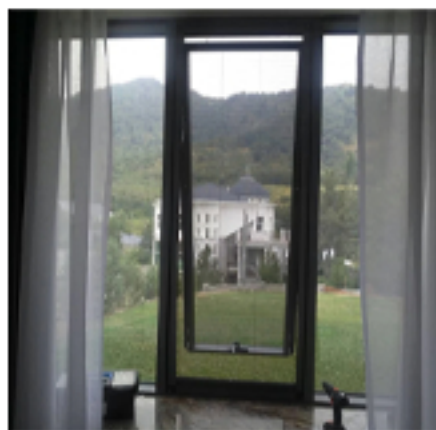

Герметично закрывает проемы больших размеров шириной до 6000 мм и высотой до 3000 мм. Подходит для беседок, террас, мансард, больших входных групп.

СЕТКА ДЛЯ ТЕРРАС

Москитная сетка Плиссе сделает вашу террасу уютной и защищенной. Она равномерно натягивается и не провисает даже в дверях больших размеров. Свободно пропускает воздух и свет.

СЕТКА ДЛЯ БЕСЕДОК

Сетка Плиссе изготавливается под заказ для проемов любых размеров. Функционирует как в вертикальном, так и горизонтальном положении.

Система PLISSE 16мм

Рассчитана на проемы меньших размеров шириной до 3000 мм и высотой 2700мм. Эстетичнее смотрится на окне и дешевле для потребителя. Подходит для простых и мансардных окон, а также балконных дверей.