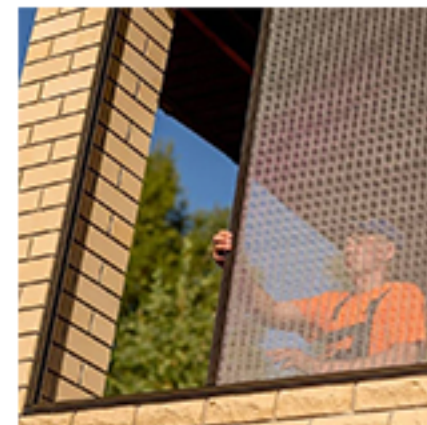

СЕТКА ДЛЯ БЕСЕДОК

Сетка Плиссе изготавливается под заказ для проемов любых размеров. Функционирует как в вертикальном, так и горизонтальном положении.

Система PLISSE 16мм

Рассчитана на проемы меньших размеров шириной до 3000 мм и высотой 2700мм. Эстетичнее смотрится на окне и дешевле для потребителя. Подходит для простых и мансардных окон, а также балконных дверей.

СЕТКА НА БАЛКОН

В теплое время года балкон сильнее всего подвержен загрязнению. Сетка Плиссе защитит его от пыли, песка, пуха.

Защита нового поколения O2

Прозрачные ламели из монолитного поликарбоната. Нетоксичны и защищены пленкой от УФ-лучей